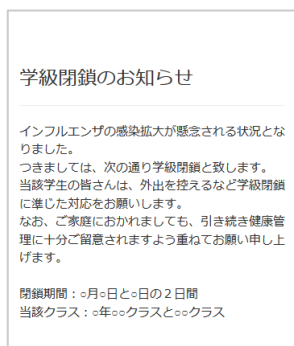

## メールで受信

メールで学校からのお知らせを受信した例です。

開封確認が設定されている例です。

メール内のURLをタップすることで、内容が表示され、学校側に開封が通知されます。

## アプリで受信

以下のようなプッシュ通知が届きます。

通知をタップすることでアプリが起動します。マイページが表示されますので、そこでメッセージを確認して下さい。