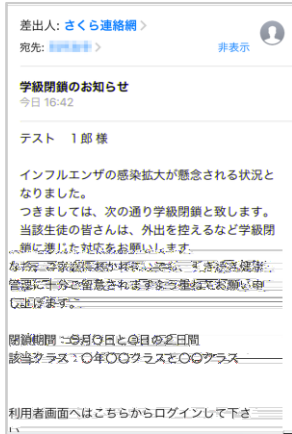

学校からののお知らせは登録された連絡先(メール、アプリ)に届きます。マイページにログインして確認することもできます。

## メールで受信

メールで学校からのお知らせを受信した例です。

開封確認が設定されている例です。

メール内のURLをタップすることで、内容が表示され、学校側に開封が通知されます。